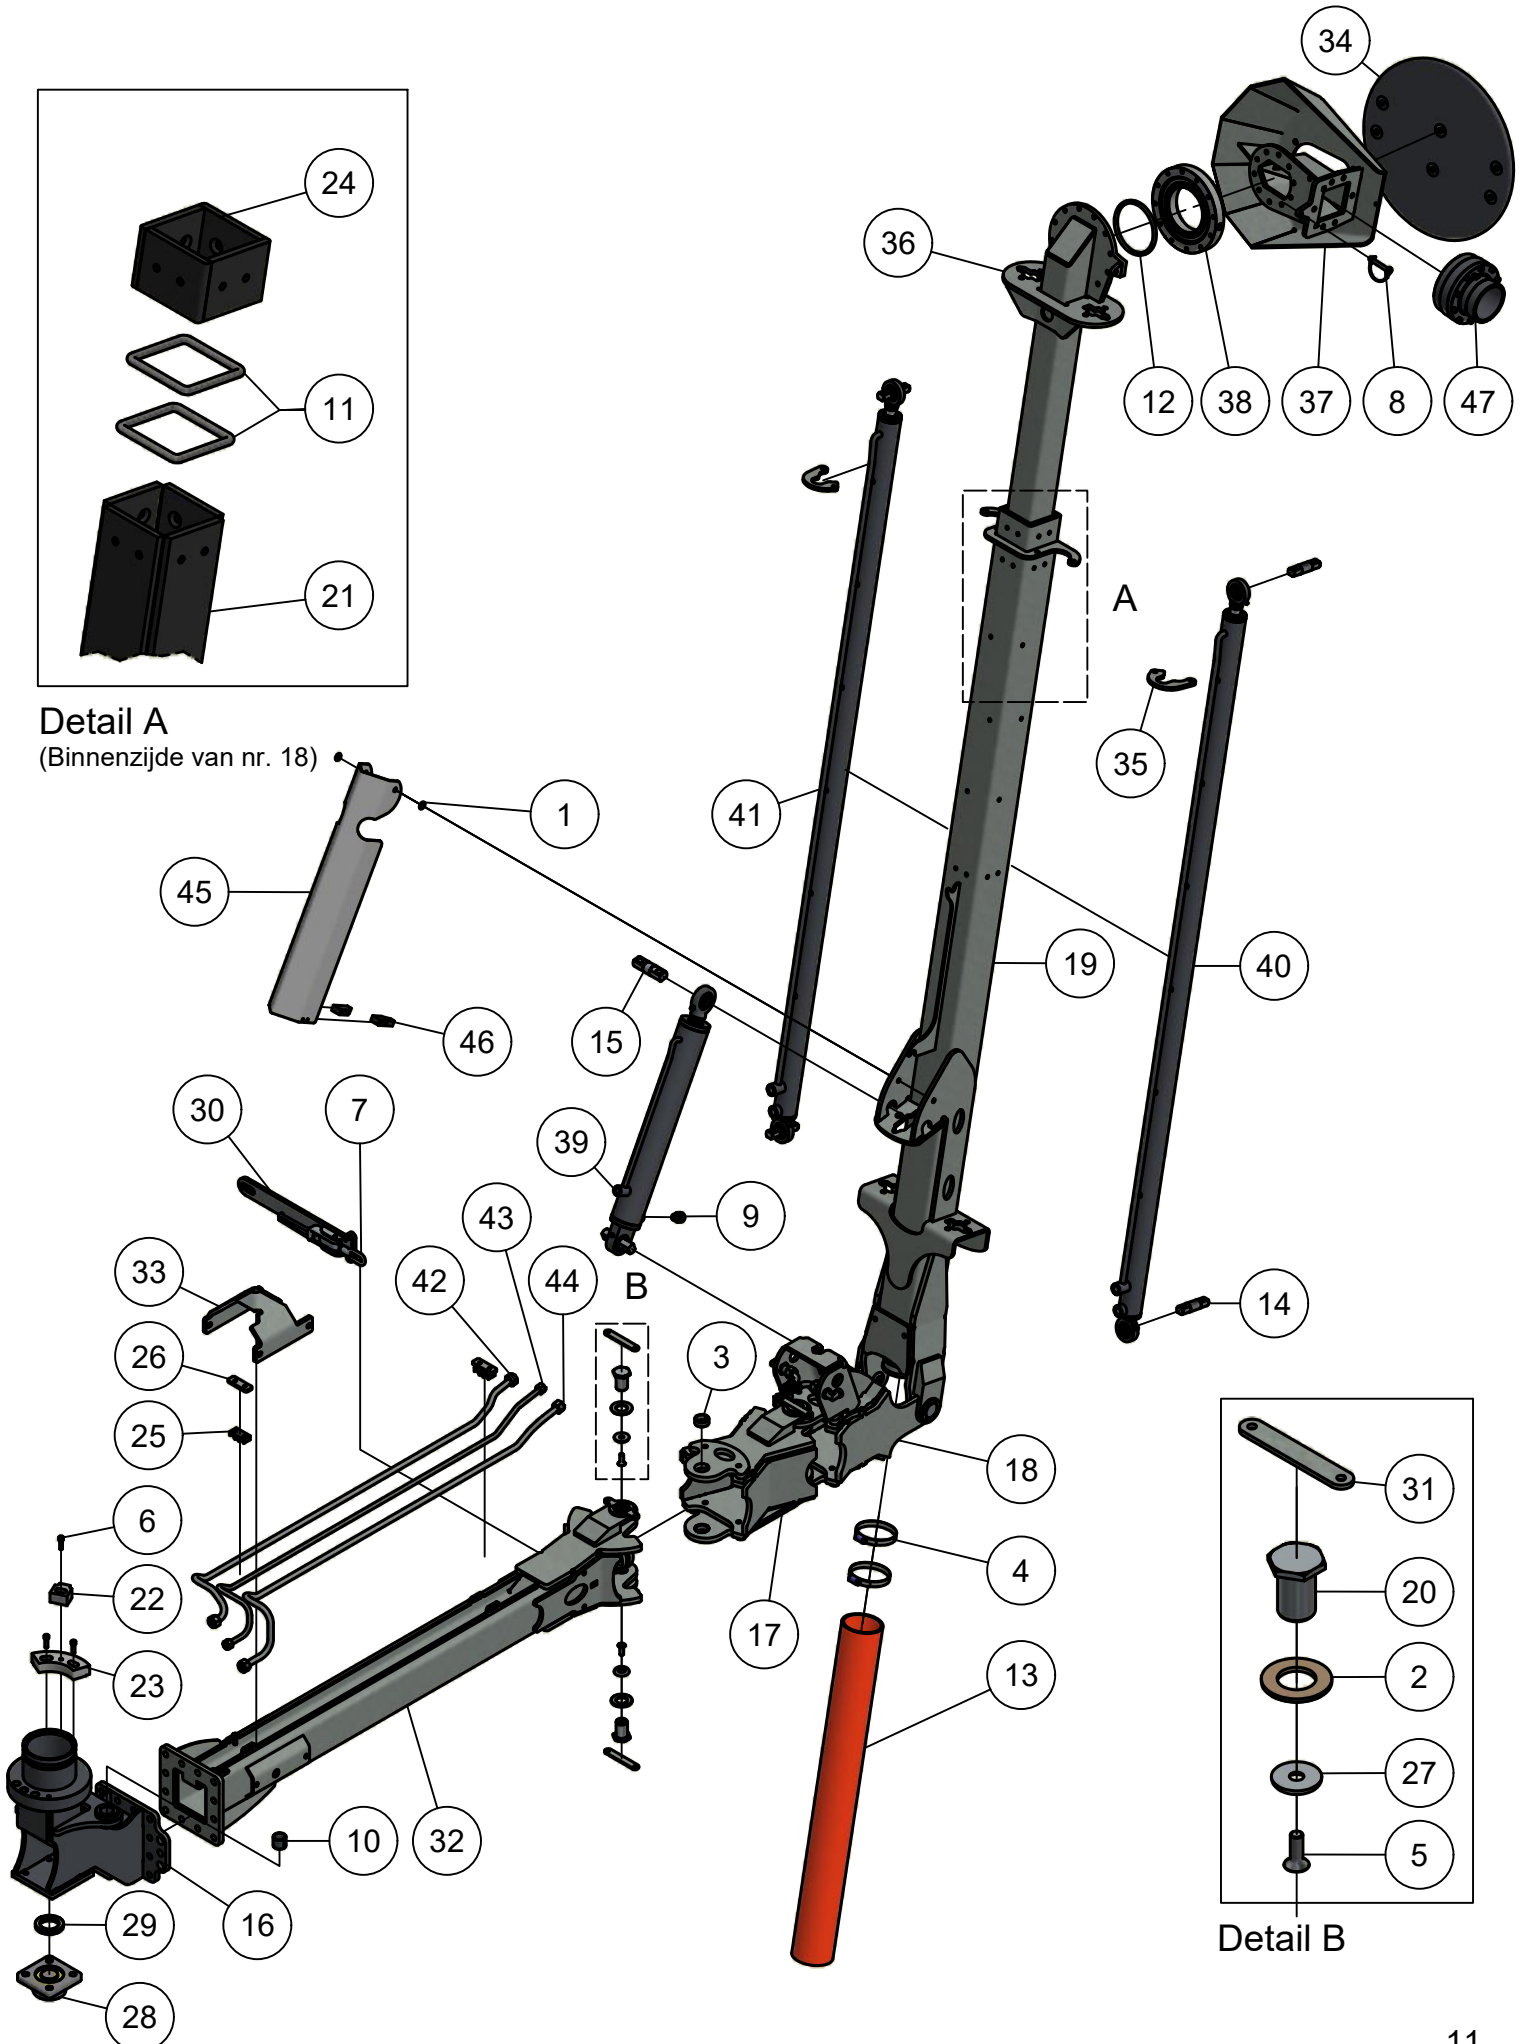

Detail B

03. Stuklijst hydro-telescoopbuis

Stukn.	Artikelnummer	Omschrijving	Aant.	Opmerking
1	121180	Sluistring M10 DIN125 Nylon	2	
2	121213	Sluistring M30 DIN125B Messing	6	
3	121285	Inspanbus	6	
4	121690	Slangklem HD RVS	4	
5	122343	Verzonken inbusbout M10x30 DIN7991	6	
6	122620	Inbusbout M8x30 DIN912 RVS	3	
7	123111	Excentersluiting verzinkt	1	
8	124101	Borgpen	1	
9	124316	Ontluchttingsfilter	1	
10	124434	Lagerbus	2	
11	126013	O-ring ø108x10mm	2	
12	128061	X-ring	1	
13	200.04.002	Sleepslang EHD 4"	1	L=1000mm
14	200.25.100	Oplegpen 25x100	4	
15	200.30.100	Oplegpen 30x100	2	
16	326.04.001	Draaibocht	1	
17	326.04.003	Scharnier Koppeling	1	
18	326.04.004	Cardan Koppeling	1	
19	326.04.005	Trekbus telescoop	1	
20	326.04.007	Borgpen	6	
21	326.04.008	Kunststofstrip L=1000mm	4	
22	326.04.011	Sensorblok kort	1	
23	326.04.012	Sensorblok lang	1	
24	326.04.015	Kunststofstrip 102x80x10mm	4	
25	326.04.017	Kunststof leidingklem	2	
26	326.04.018	Bevestigingsstrip	2	
27	326.04.019	Sluistring ø40xø11x6 verz. gat	6	
28	326.04.020	Aanschroefkogelkop	1	
29	326.04.021	Pasring kogelkop	1	
30	326.04.023	Borging telescoopbuis	1	
31	326.04.027	Borgstrip	4	
32	326.04.028	Zwenkbuis	1	
33	326.04.029	Centreer steun	1	
34	326.04.030	Glijshotel PU	1	
35	326.04.031	Borging schuifcilinder	2	
36	326.04.039	Binnenbuis voor draaikrans	1	
37	326.04.040	Eindeel glijshotel	1	
38	326.04.041	Draaikranslager	1	
39	326.05.004	Optrekcilinder	1	
40	326.05.005	Schuifcilinder Links	1	
41	326.05.006	Schuifcilinder Rechts	1	
42	326.05.009	Hydrauliekleiding 15mm	1	
43	326.05.010	Hydrauliekleiding 12mm	1	
44	326.05.011	Hydrauliekleiding 15mm	1	
45	326.05.027	Beschermkap telescoopcilinder	1	
46	326.05.028	Geleiderblok	2	
47	326.SS.154	Draaikoppeling 4"	1	Zie pagina: 13