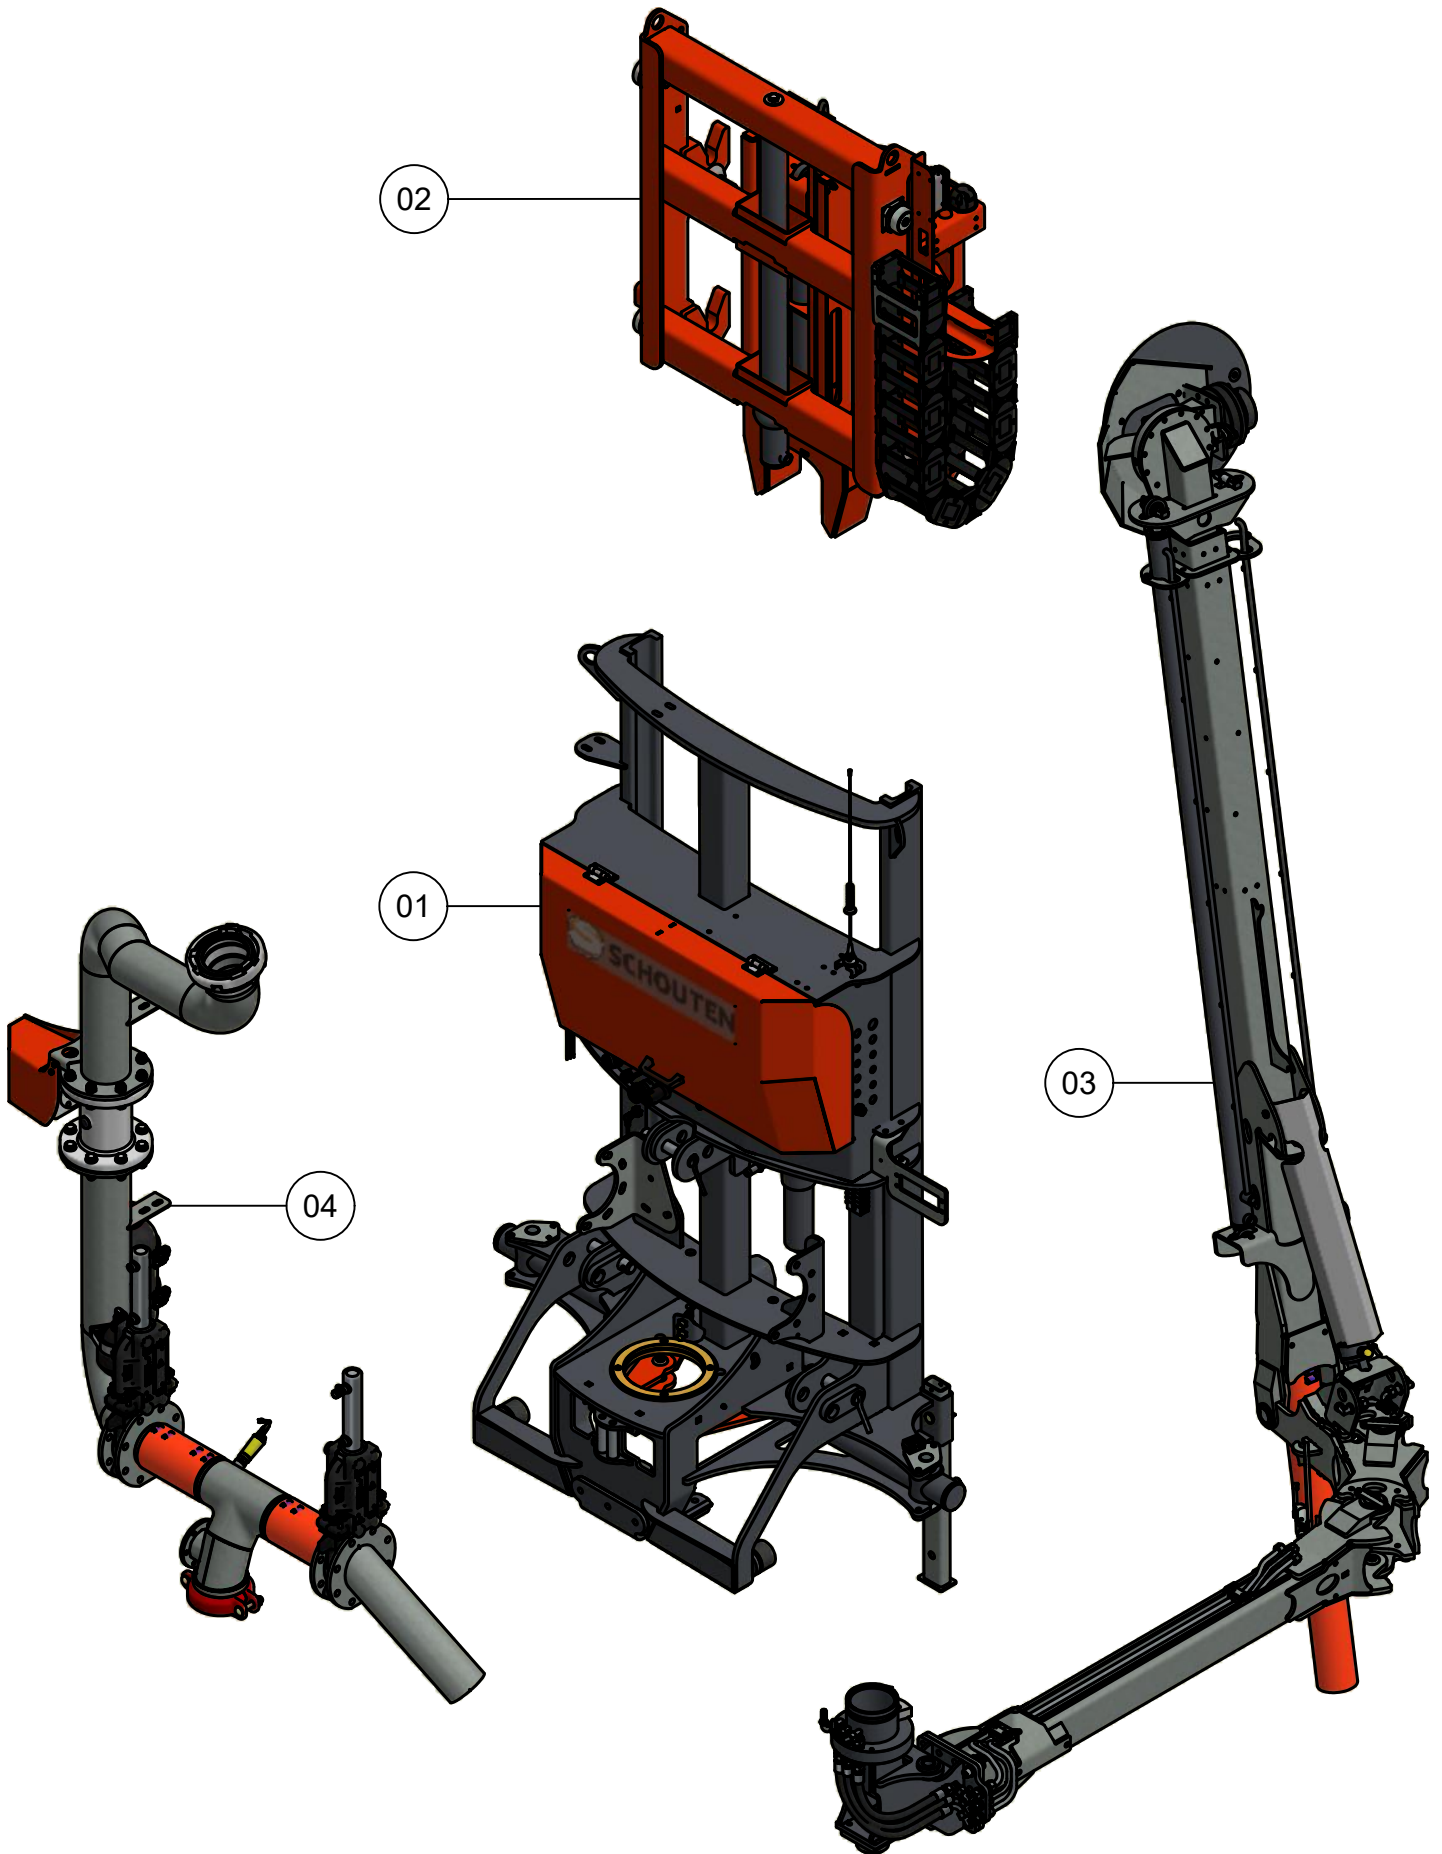

# ONDERDELENBOEK

Hefmast HS5100  
Serie no.: 326.0104 – 326.0138

# Inhoudsopgave

	Pagina
<b>01. Hoofdframe</b>	<b>5</b>
01.01. Elektra-hydrauliek	7
<b>02. Hefframe</b>	<b>9</b>
<b>03. Hydro-telescoopbuis</b>	<b>11</b>
03.01. Draaikoppeling 4"	13
<b>04. Leidingdelen</b>	<b>15</b>
04.01. Mesafsluiter 5"	17

# 01. Hoofdframe

Detail A

# 03. Hydro-telescoopbuis

Detail A  
(Binnenzijde van nr. 18)

Detail B