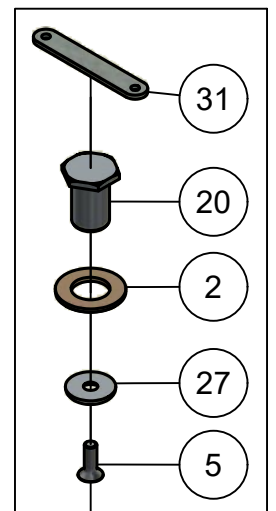

03. Hydro-telescoopbuis

Detail B