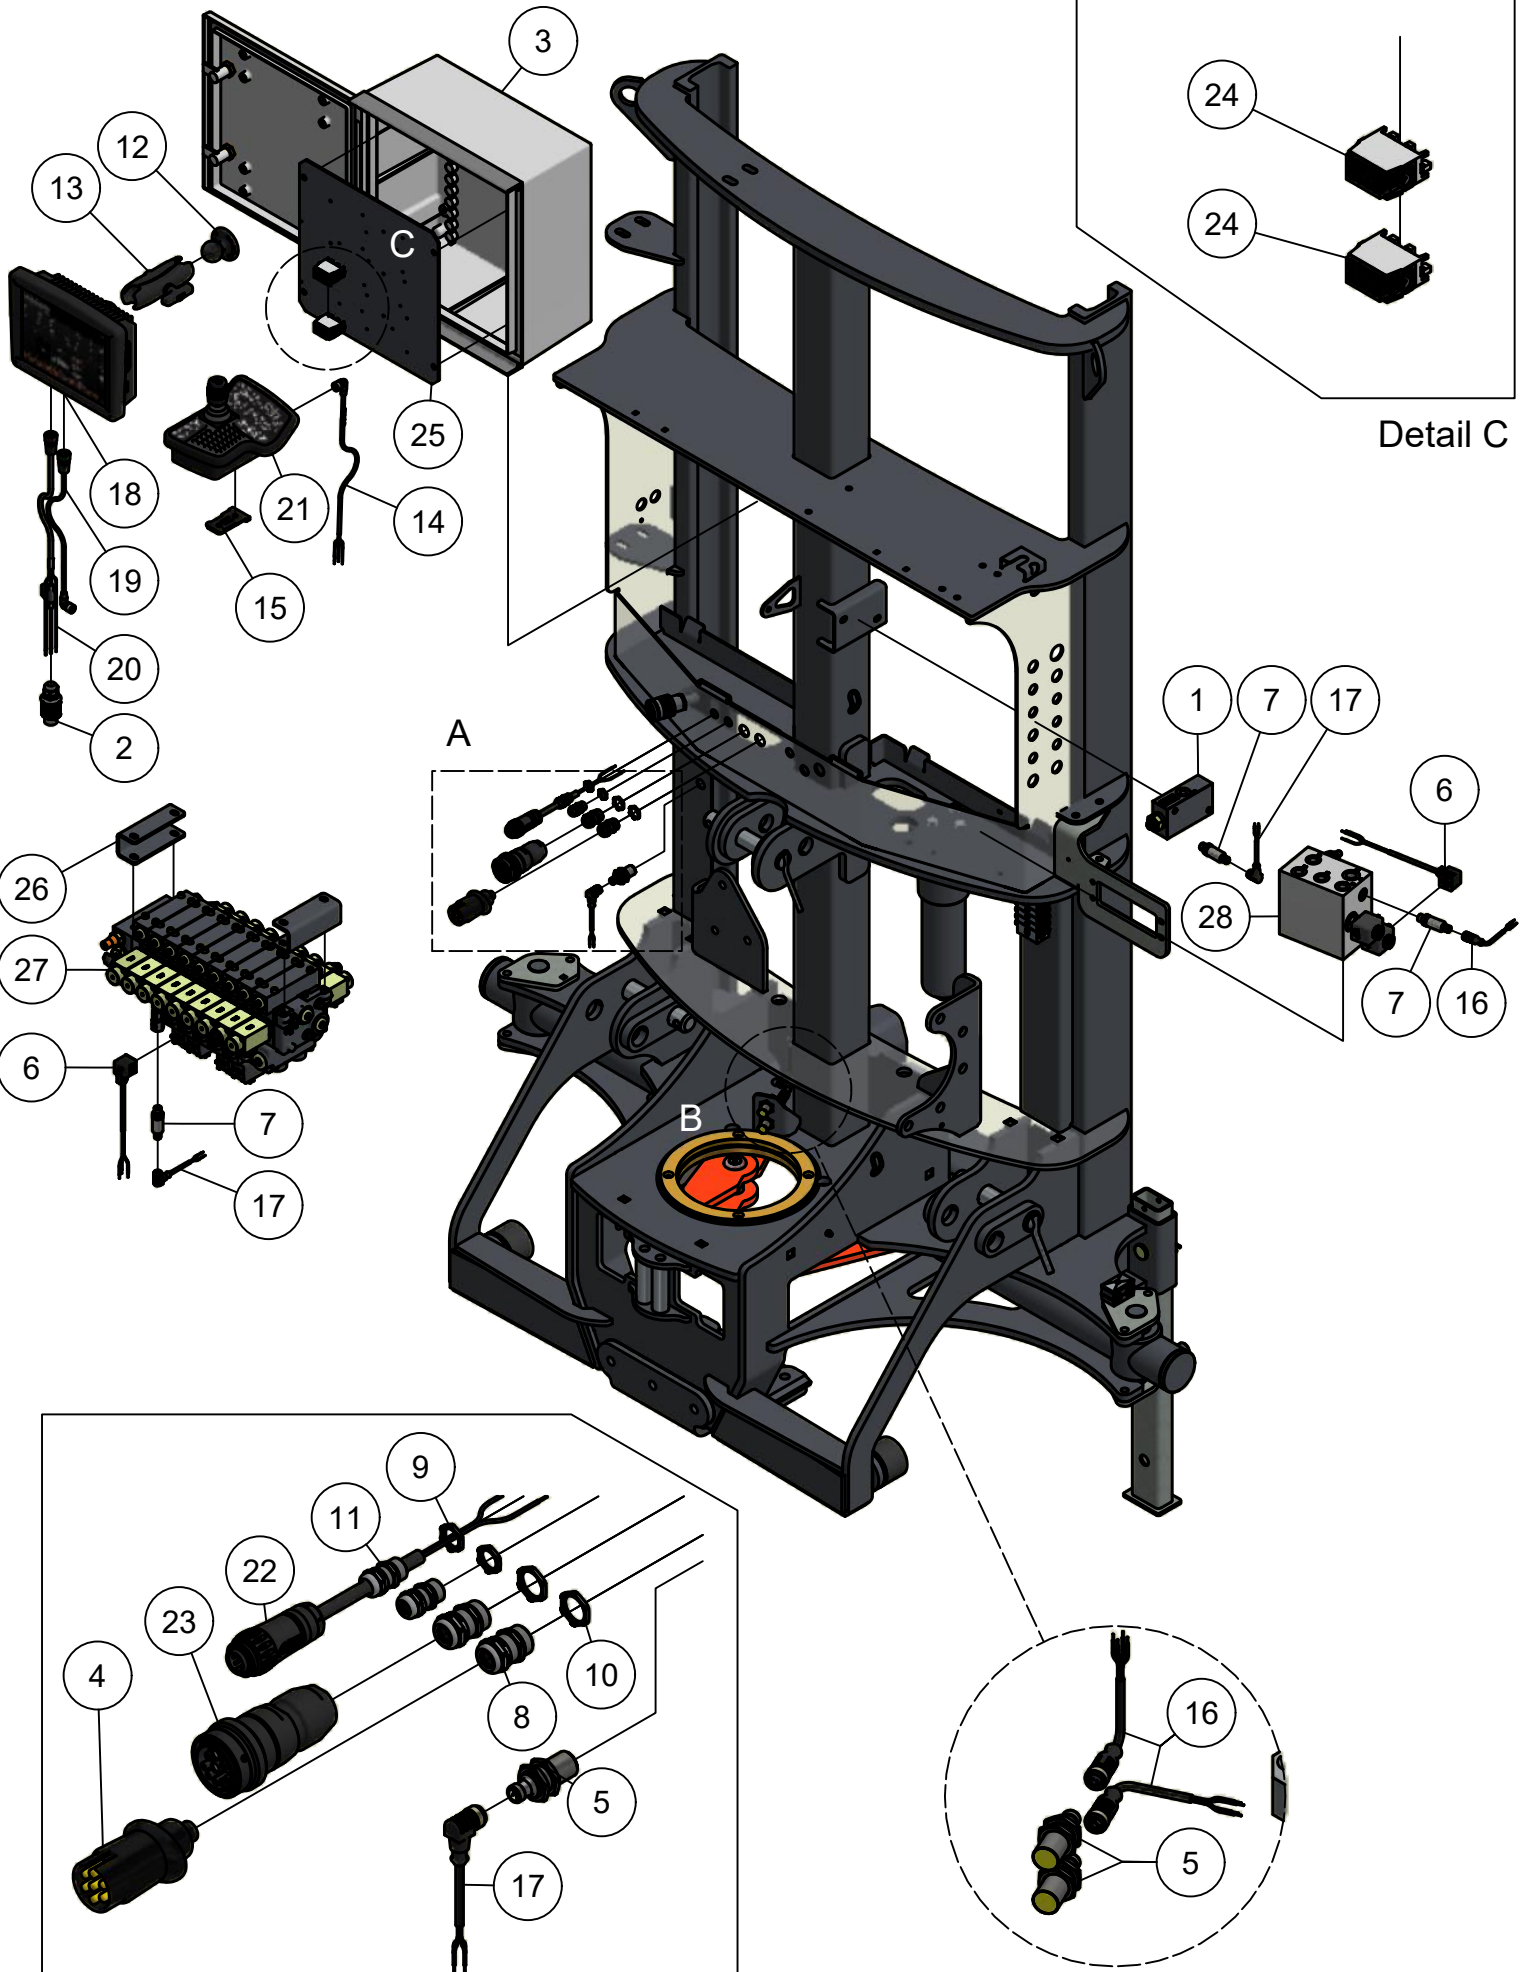

01.01. Elektra-hydrauliek

Detail A

Detail B

Detail C

01.01. Stuklijst elektra-hydrauliek

Stukn.	Artikelnummer	Omschrijving	Aant.	Opmerking
1	121104	LS. compensator	1	
2	121452	Stekker 3-polig	1	
3	122322	Montagekast	1	
4	122517	Stekker 7-polig	1	
5	123122	Sensor	3	
6	124139	Connector met LED	27	
7	124391	Druksensor 0-250bar	3	
8	125556	Kabelwartel PG13 messing langtap	2	
9	125558	Wartelmoer PG9 messing	2	
10	125559	Wartelmoer PG13 messing	2	
11	125567	Kabelwartel PG9 messing langtap	2	
12	126313	Montagevoet rond	1	
13	126314	Knijphouder	1	
14	126315	Kabel Joystick-Jobcomputer 10m	1	
15	126316	Schuifadapter 70mm	1	
16	126332	Kabel 10mtr met connector recht	3	
17	126333	Kabel 10mtr met connector haaks	3	
18	126475	Touchscreen TC3000	1	
19	126476	Kabel Joystick-Console 2,5m	1	
20	126477	Kabel console voeding 4m	1	
21	126479	Joystick panel TC3000	1	
22	126688	Stekker met pulsdeler	1	
23	126748	Stekkerhuis	1	
24	126792	Hoofdleidingsaftakklem	2	
25	200.09.006	Bodemplaat elektrakast 400x400	1	
26	326.05.012	Ventielblok bevestiging	2	
27	326.05.022	Ventielblok hefmast Bucher L8	1	
28	326.05.024	Manifold HS5100	1