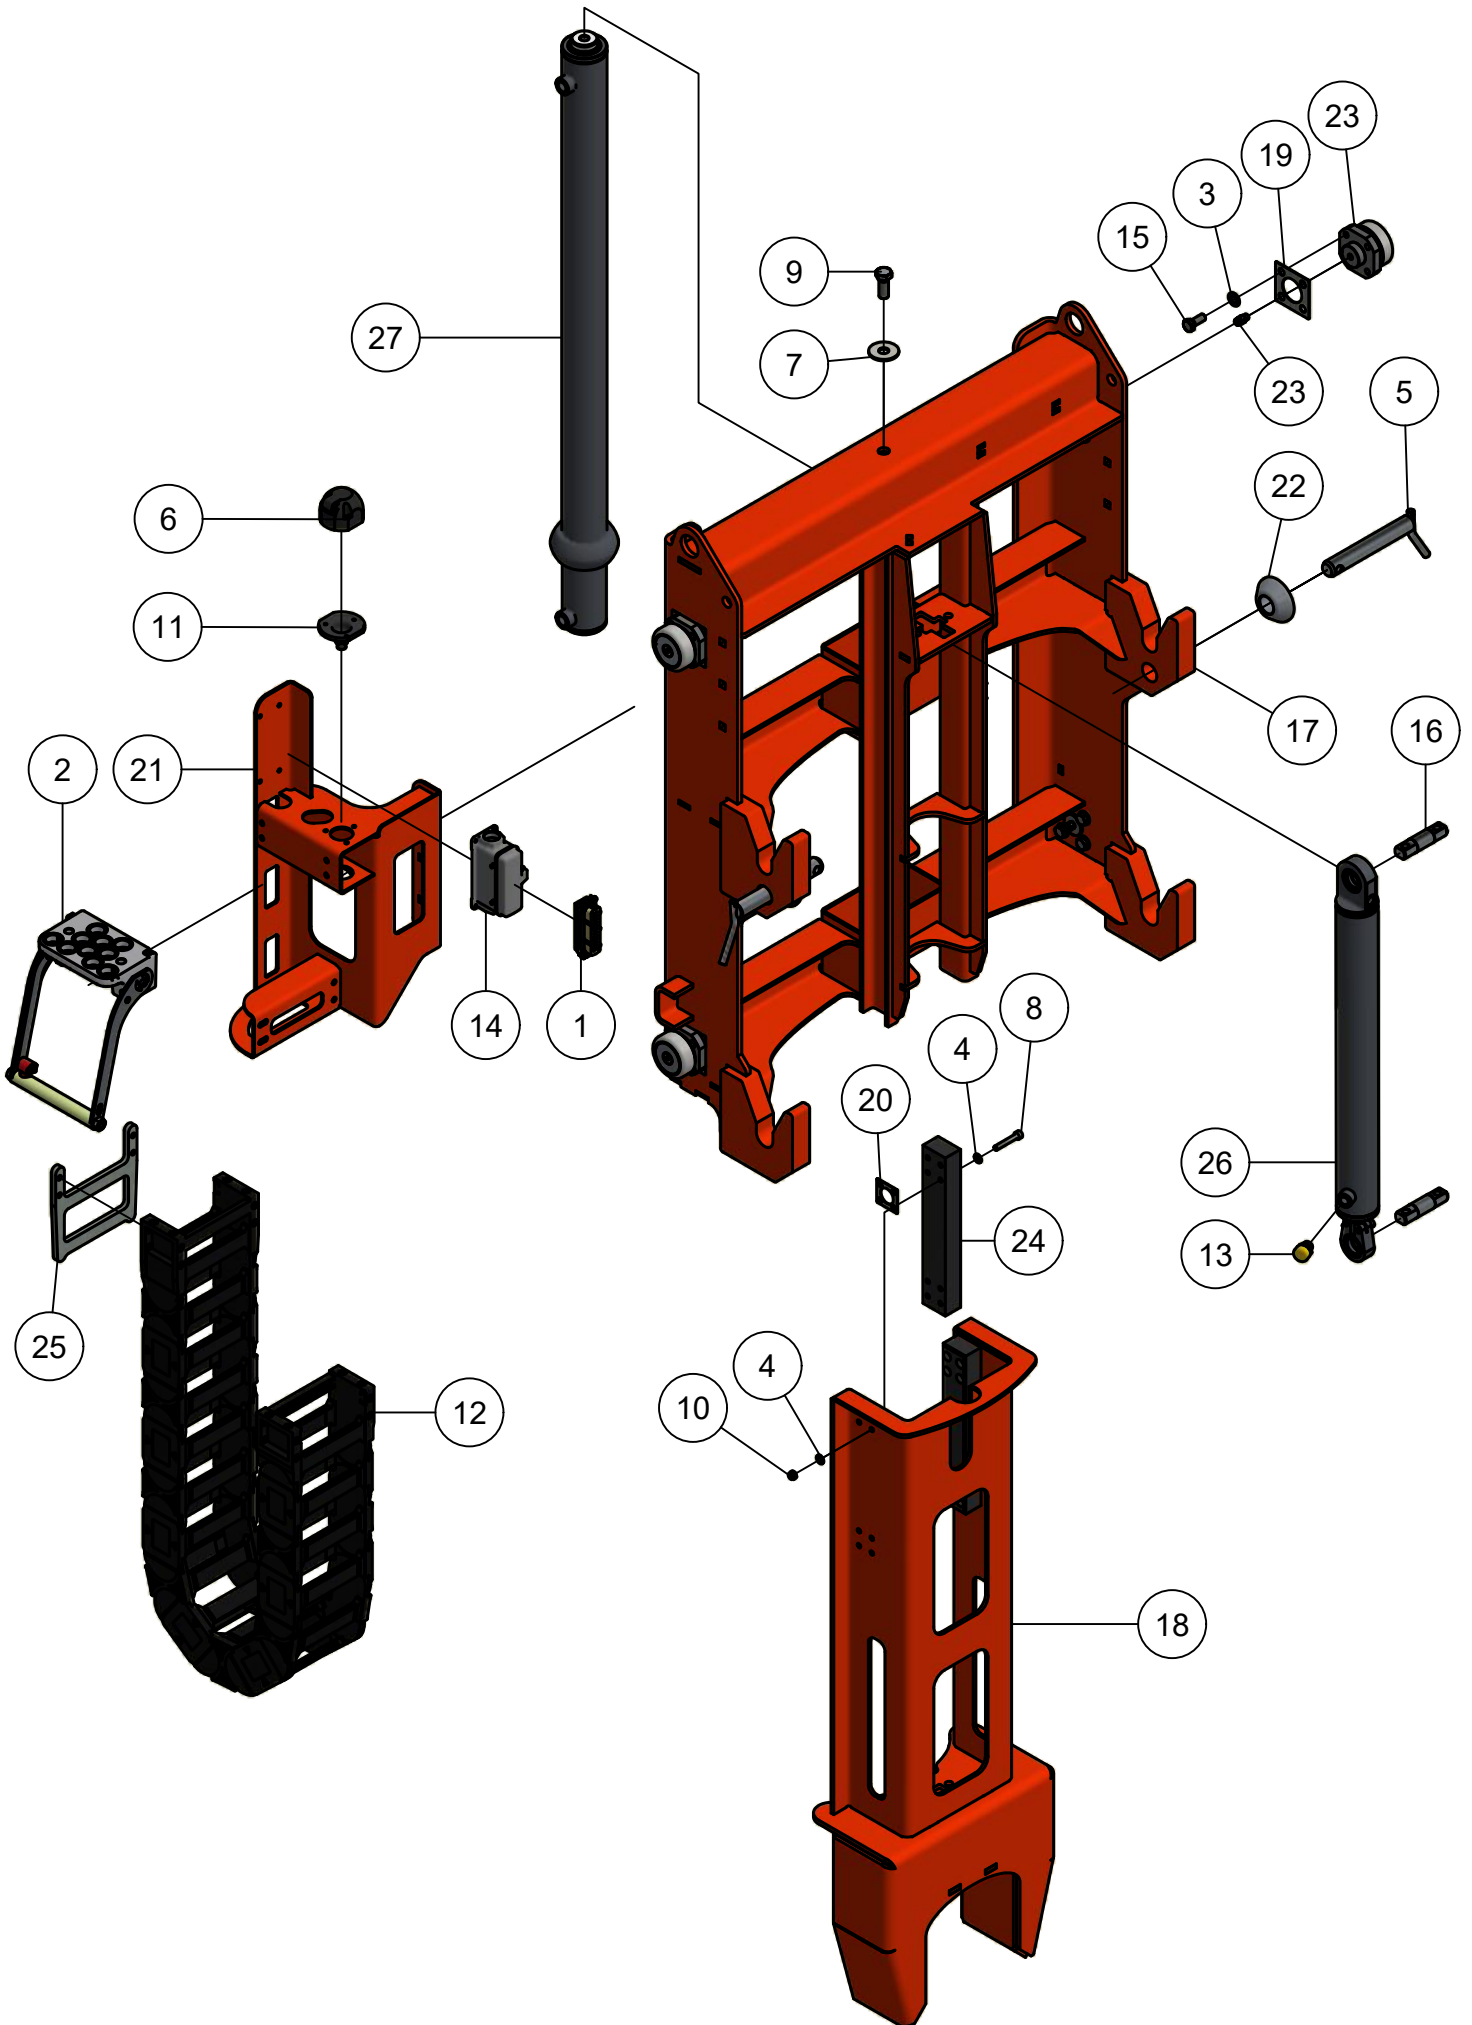

02. Hefframe

02. Stuklijst hefframe

Stukn.	Artikelnummer	Omschrijving	Aant.	Opmerking
1	121085	Schroef terminal 24-polig female	1	
2	121172	Multi koppeling Vastdeel	1	
3	121183	Sluistring M12 DIN125A ELVZ	17	
4	121203	Sluistring M8 DIN125A ELVZ	32	
5	121376	Hefpen	2	
6	122523	Stekkerdoos 7-polig	1	
7	122539	Carrosseriering M16 DIN9021A ELVZ	1	
8	122628	Inbusbout M8x50 DIN912 RVS	16	
9	122793	Bout M16x40 DIN933 ELVZ	1	
10	122967	Moer M8ZB DIN985 ELVZ	16	
11	123044	Onderlegrubber	1	
12	123310	Kabelrups	1	
13	124316	Ontluchttingsfilter	1	
14	125728	Housing bulkhead mounting	1	
15	126063	Bout M12x30 DIN933 kl.12.9	16	Moment: 135Nm
16	200.25.100	Oplegpen 25x100	2	
17	326.02.005	Hefbok	1	
18	326.02.006	Borgbok	1	
19	326.02.007	Vulplaat 1mm combirol 4056AP2Q	4	
20	326.02.008	Vulplaat 1mm combirol 4053APSQ	4	
21	326.02.010	Bevestigingsframe Kabelrups	1	
22	326.02.011	Vulring ø80xø32,5x25mm	2	
23	326.02.012	Rollager hefmast	4	
24	326.02.013	Geleidingsblok HMPE zwart	2	
25	326.02.014	Bevestiging kabelrups	1	
26	326.05.016	Borgcilinder	1	
27	326.05.018	Hefcilinder	1