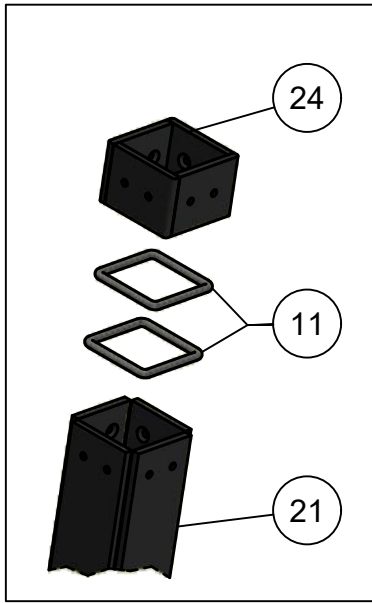

03. Hydro-telescoopbuis

Detail A
(Binnenzijde van nr. 18)