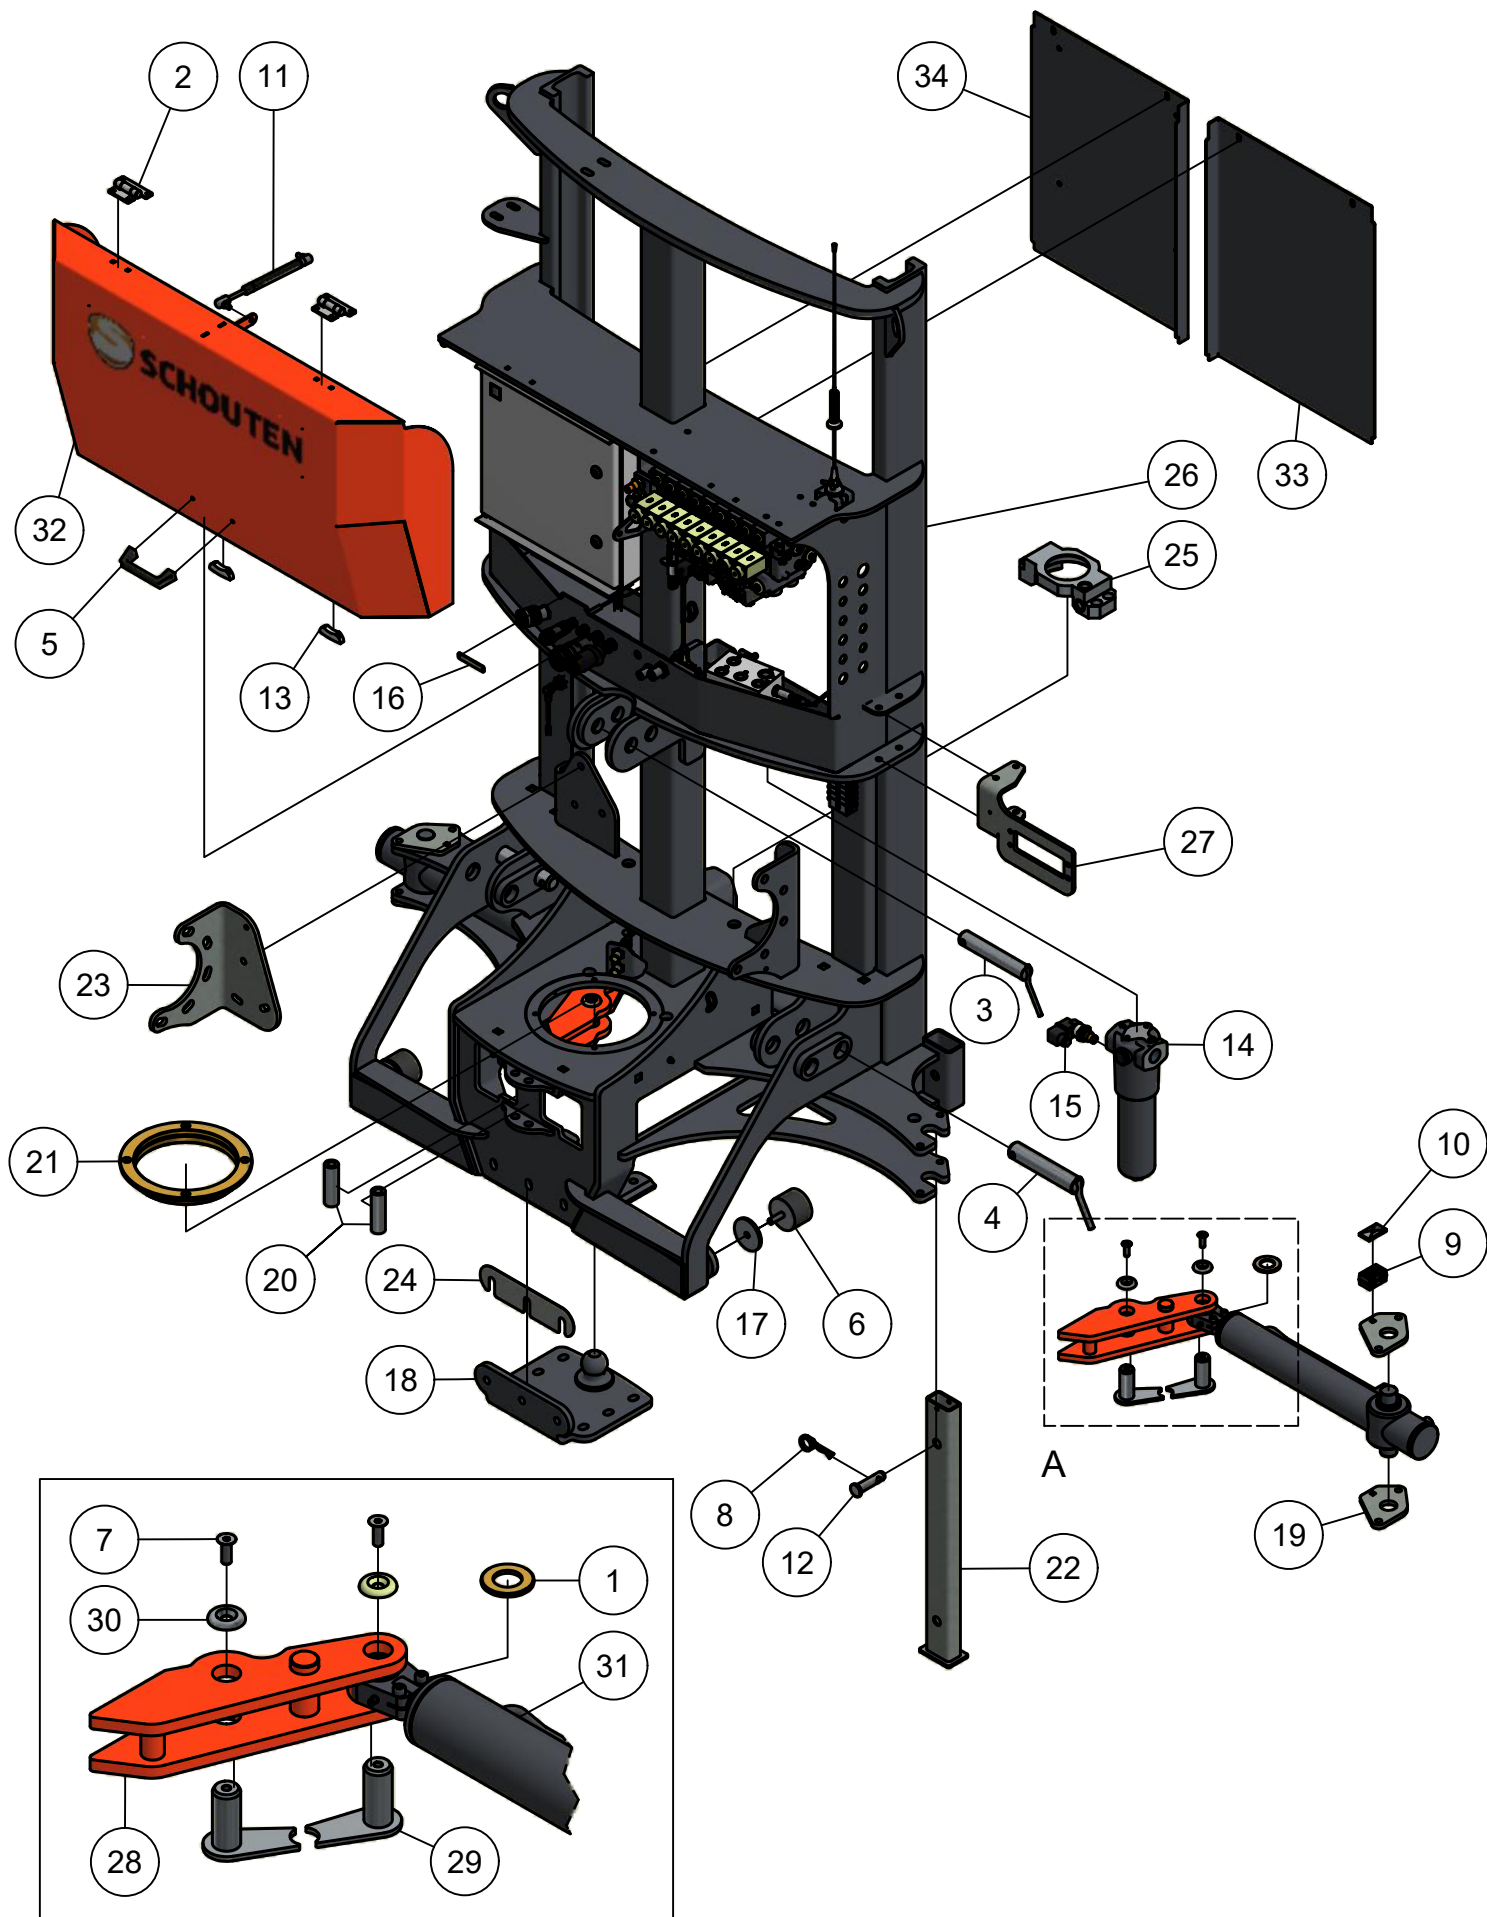

# ONDERDELENBOEK

Hefmast HS5100  
Serie no.: 326.0104 – 326.0138

# Inhoudsopgave

	Pagina
<b>01. Hoofdframe</b>	<b>5</b>
01.01. Elektra-hydrauliek	7
<b>02. Hefframe</b>	<b>9</b>
<b>03. Hydro-telescoopbuis</b>	<b>11</b>
03.01. Draaikoppeling 4"	13
<b>04. Leidingdelen</b>	<b>15</b>
04.01. Mesafsluiter 5"	17

# 01. Hoofdframe

Detail A

# 01. Stuklijst hoofdframe

Stukn.	Artikelnummer	Omschrijving	Aant.	Opmerking
1	121213	Sluitring M30 DIN125B Messing	2	
2	121370	RVS Scharnier	2	
3	121377	Hefpen	1	
4	121378	Hefpen	2	
5	121977	Beugelgreep	1	
6	122311	Trillingsdemper	2	
7	122343	Verzonken inbusbout M10x30 DIN7991	4	
8	123205	Borgveer 4mm dubbel	2	
9	124768	Set schaalhefften dubbel 18mm	1	
10	124776	Dekplaat dubbel groep 2	1	
11	125596	Gasdrukveer 350N	1	
12	125710	Pen	2	
13	126170	Magneet snapper LS-6 wit	2	
14	126600	Persfilter hydrauliek	1	Filterelement: 126609
15	126740	Indicator elektrisch	1	
16	200.03.002	Magneetsnapper	2	
17	310.01.013	Sluitring $\varnothing 75 \times 6 - \varnothing 13$	2	
18	326.01.002	Bevest.plaat draaibocht	1	
19	326.01.003	Borgplaat cilinder	4	
20	326.01.004	Rolbus $\varnothing 30 \text{mm}$ L=100mm	2	
21	326.01.005	Bronzen lagerbus	1	
22	326.01.006	Steunpoot 70x40 L=650mm	2	
23	326.01.008	Afsluiterbevestiging verstelb.	1	
24	326.01.014	Vulpaat 1mm t.b.v. draaibocht	1	
25	326.01.016	Contraschaal hefcilinder	1	
26	326.01.020	Hefmast-frame	1	
27	326.01.021	Bevestiging kabelrups	1	
28	326.04.009	Trekhevel	2	
29	326.04.010	Hevelpen $\varnothing 30 \text{mm}$ L=71mm	4	
30	326.04.019	Sluitring $\varnothing 40 \times \varnothing 11 \times 6$ verz. gat	4	
31	326.05.003	Zwenkcilinder	2	
32	326.05.023	Afschermkap hefmast	1	
33	326.05.025	Afschermplaat hydrauliek	1	
34	326.05.026	Afschermplaat elektra	1	