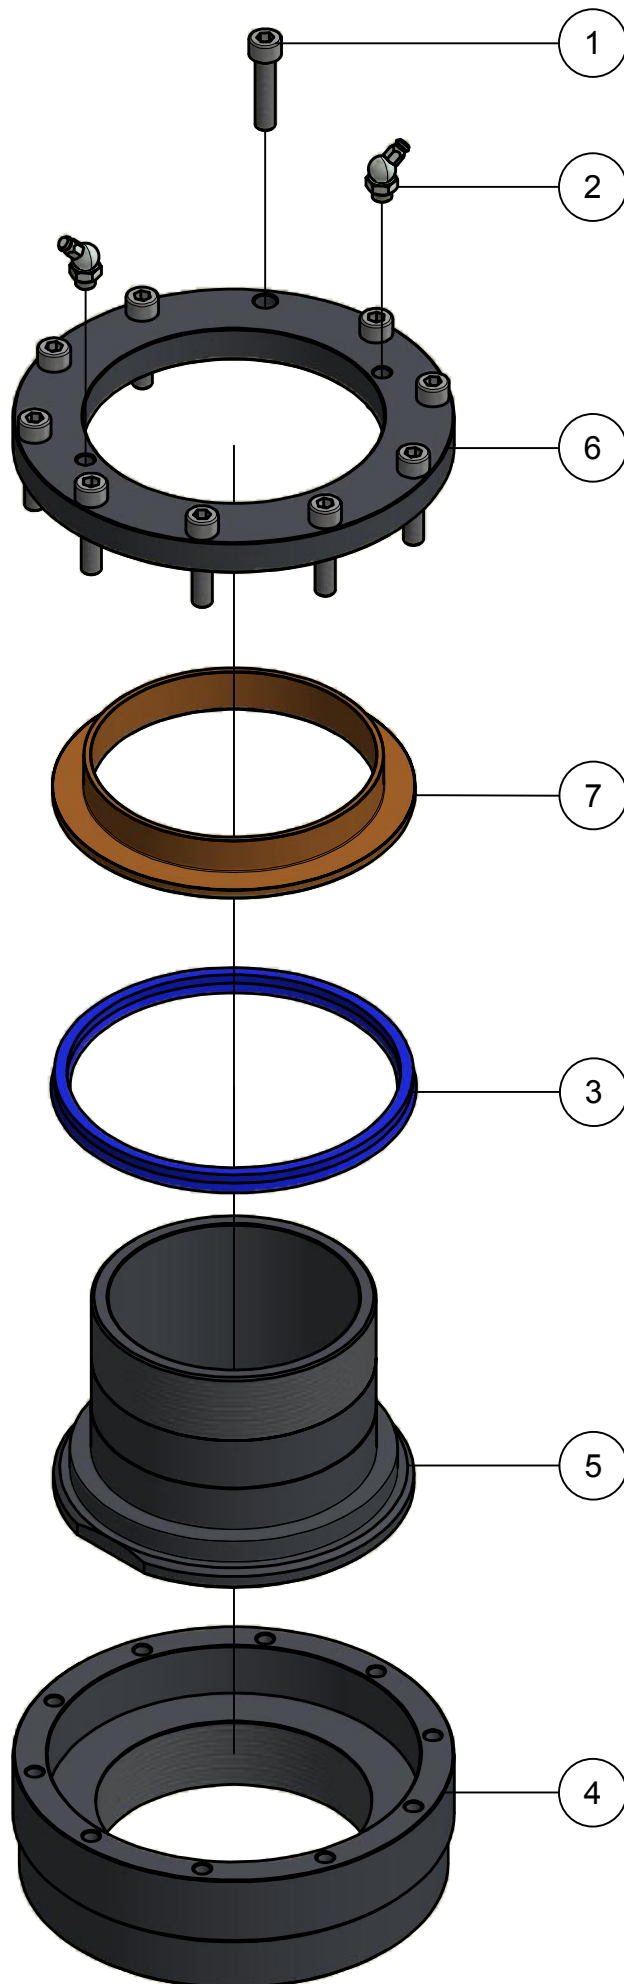

03.01. Draaikoppeling 4"

03.01. Stuklijst draaikoppeling 4"

Stukn.	Artikelnummer	Omschrijving	Aant.	Opmerking
1	122622	Inbusbout M8x35 DIN912 RVS	10	
2	123689	Vetnippel M8x1-45°	2	
3	126166	Stangafdichting	1	
4	326.04.032	Buitendeel draaikoppeling	1	
5	326.04.033	Binnendeel draaikoppeling	1	
6	326.04.034	Afdichtring draaikoppeling	1	
7	326.04.035	Bronzen ring draaikoppeling	1