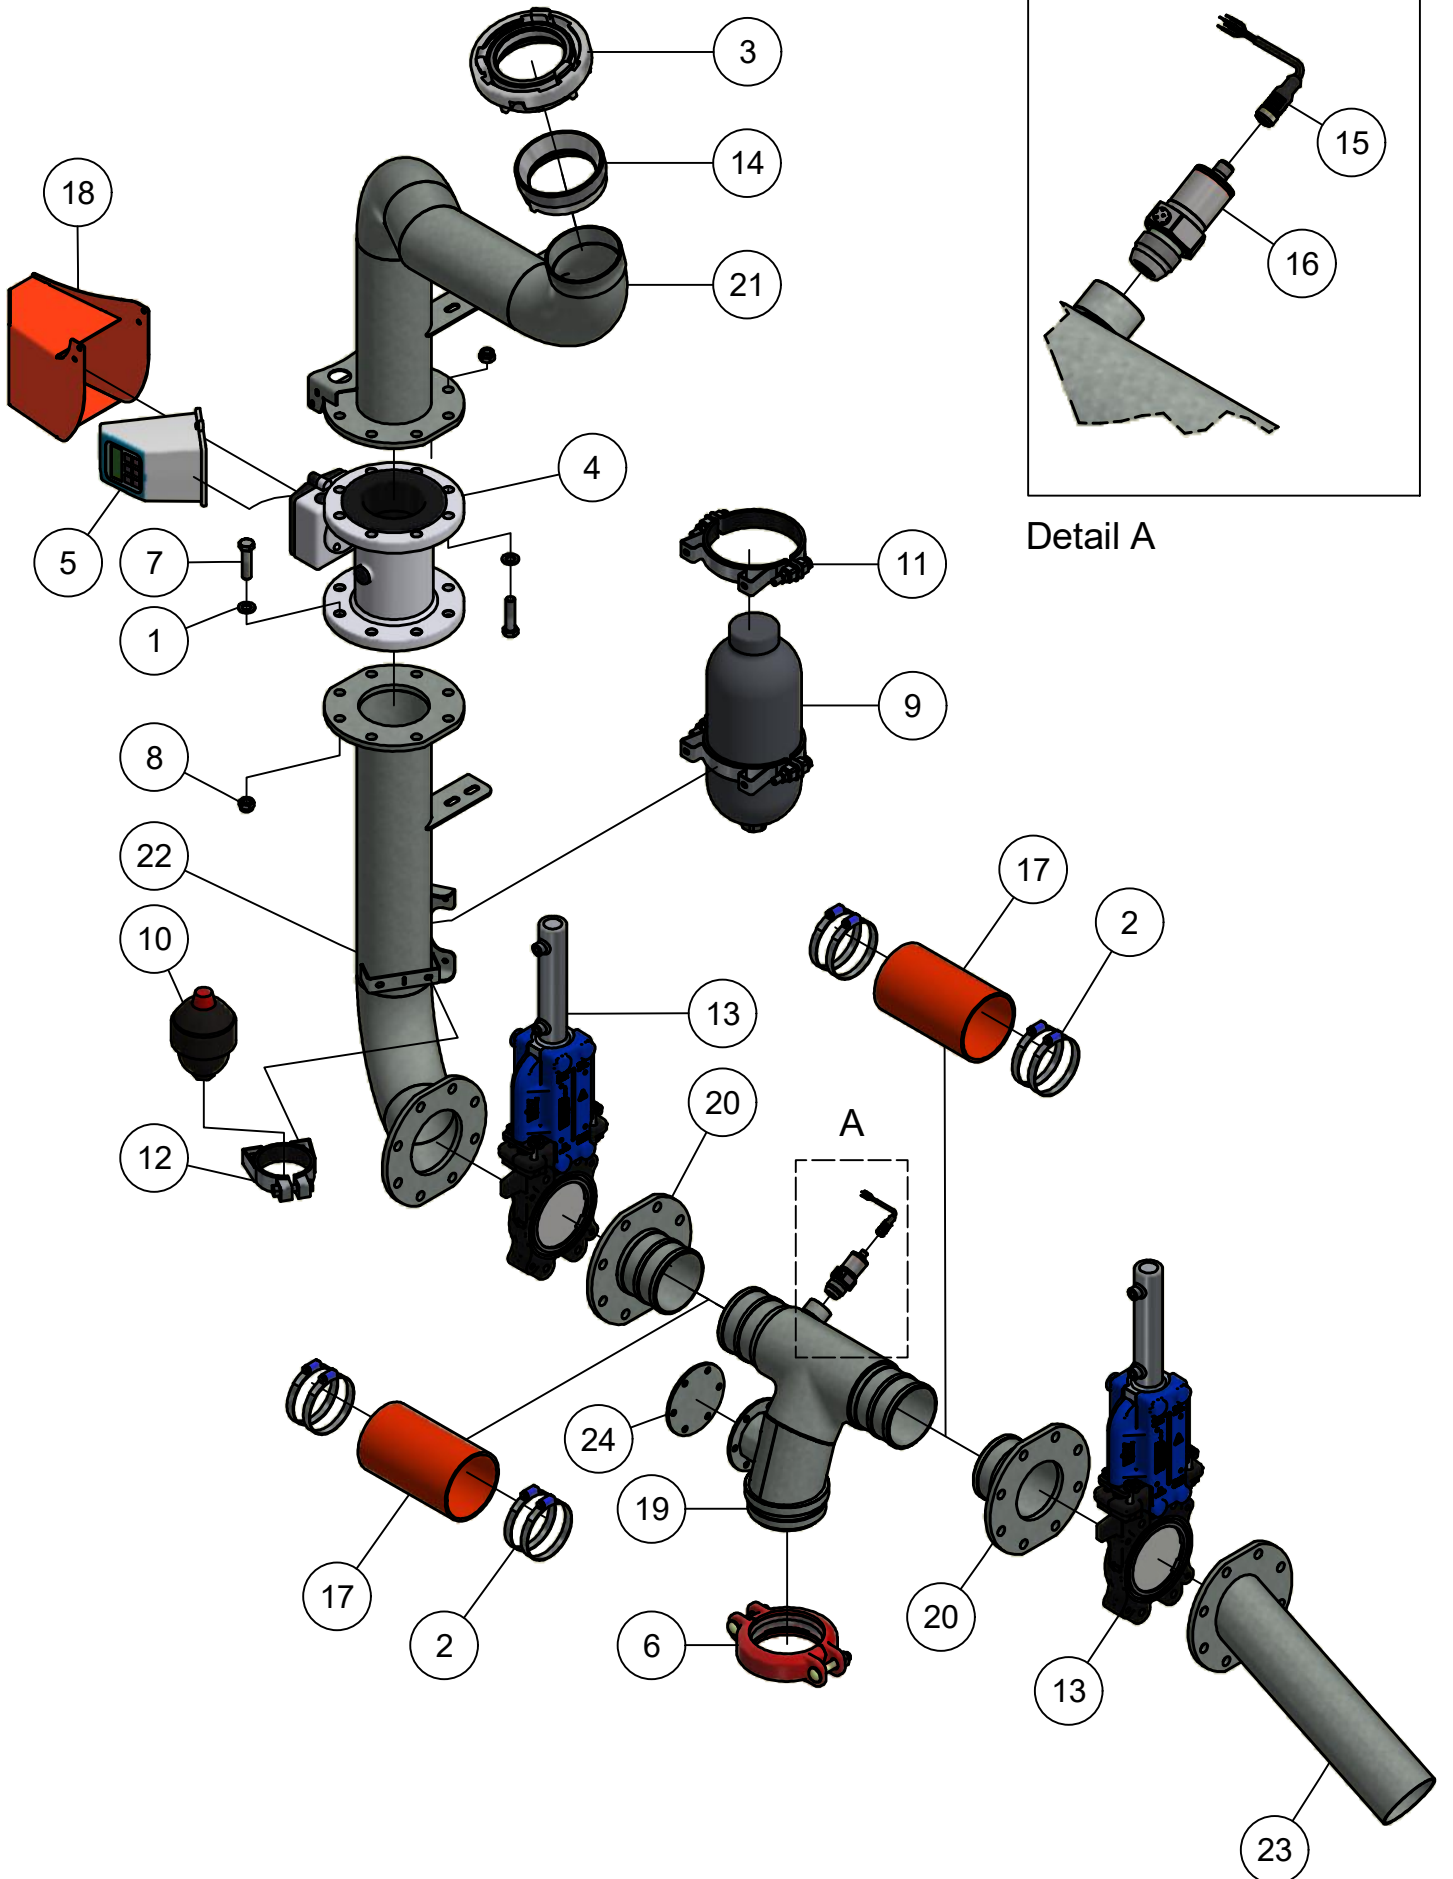

04. Leidingdelen

04. Stuklijst leidingdelen

Stukn.	Artikelnummer	Omschrijving	Aant.	Opmerking
1	121187	Sluitring M16 DIN125A ELVZ	16	
2	121683	Slangklem RVS	8	
3	121716	Storz kopp. bi-dr. 6" NA160 vergr.	1	
4	122383	Flowmeter Magflo	1	
5	122386	Signal converter	1	
6	122554	Draaikoppeling 5"	1	
7	122708	Bout M16x65 DIN931 ELVZ	16	
8	122945	Moer M16ZB DIN985 ELVZ	16	
9	124015	Accumulator	1	
10	124058	Accumulator 0.50	1	
11	124061	Accumulatorbeugel	2	
12	124062	Bevestigingsbeugel accumulator	1	
13	124751	Mesafsluiter 5" + hydr. cilinder DW	2	Zie pagina: 17
14	126001	Storz verlooping alu 6"budr-5"bidr	1	
15	126332	Kabel 10mtr met connector recht	1	
16	128043	Druksensor	1	Optie
17	200.04.003	Sleepslang EHD 5"	2	L=220mm
18	316.07.070	Afschermkap flowmeter	1	
19	326.03.001	T-stuk	1	
20	326.03.002	Tule met flens	2	
21	326.03.006	Afvoerbocht flowmeter	1	
22	326.03.007	Staande buis flowmeter	1	
23	326.03.008	Afblaasbocht	1	
24	326.03.011	Blindflens T-stuk	1