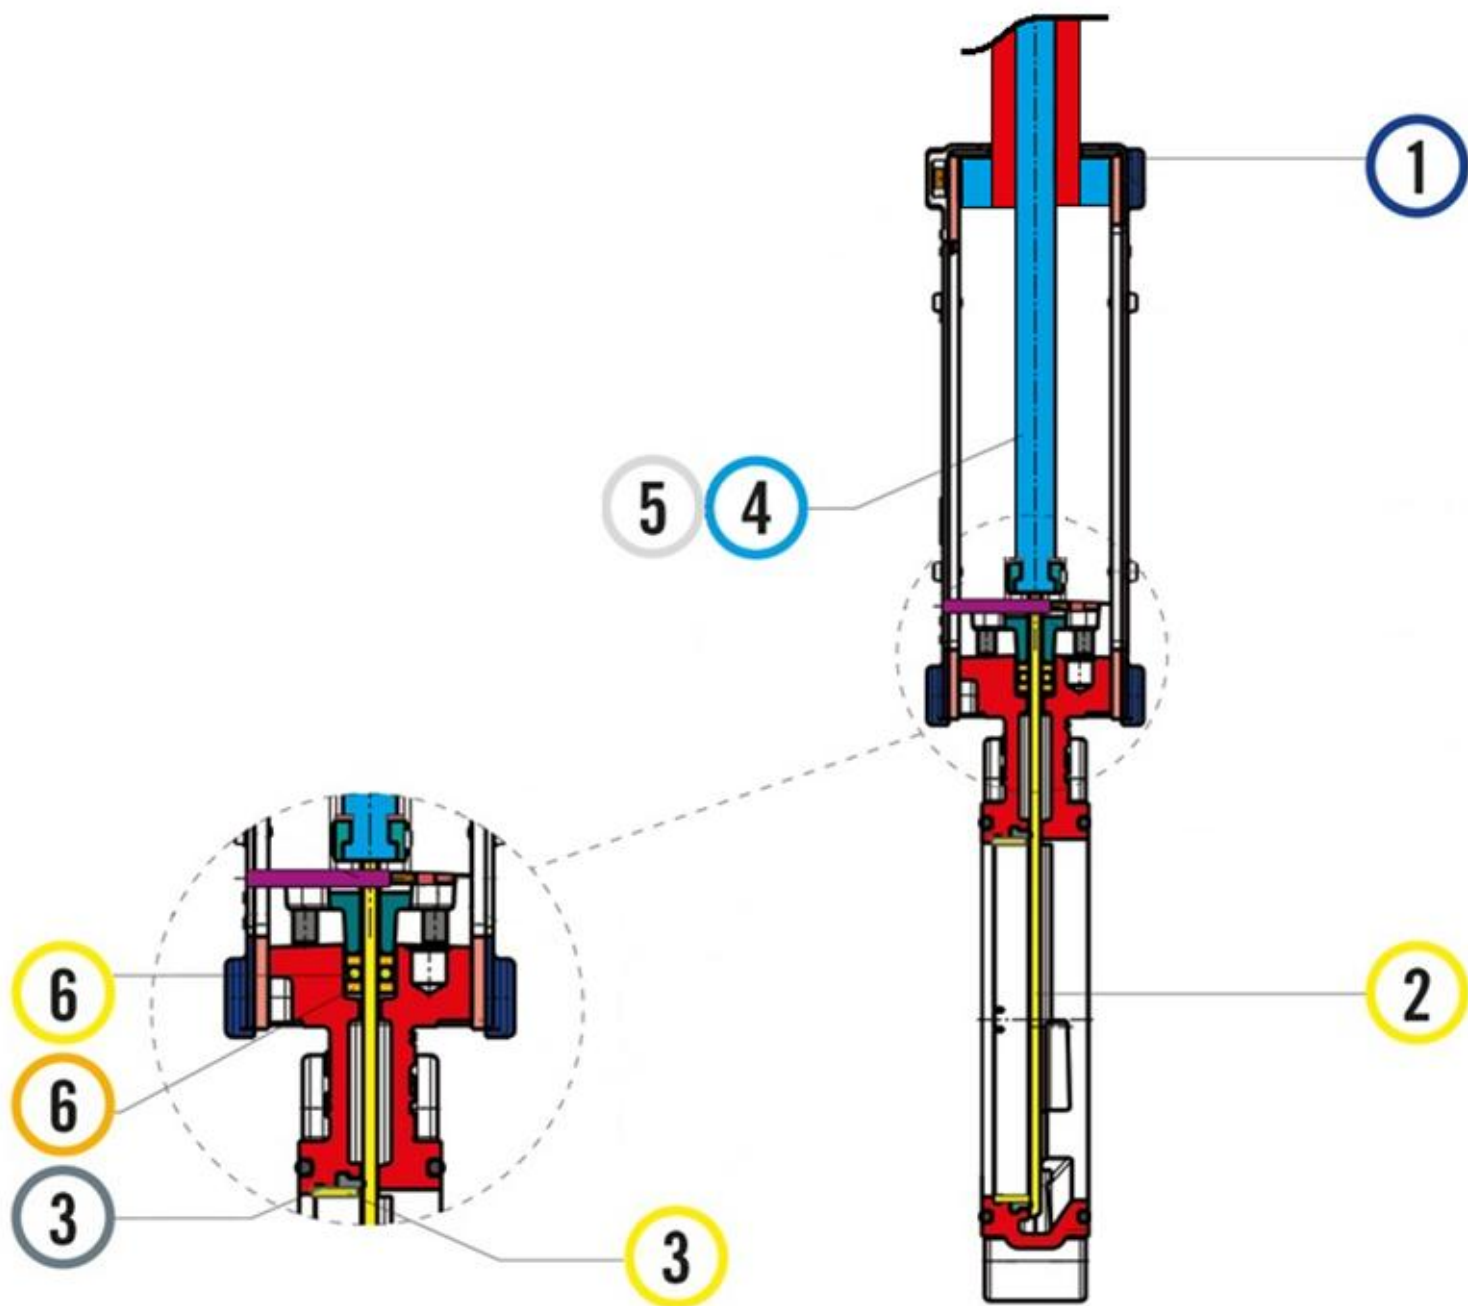

04.01. Stuklijst mesafsluiter 5"

Stukn.	Artikelnummer	Omschrijving	Aant.	Opmerking
1	126455	Kappenset	1	
2	126458	Mesplaat	1	
3	126459	Afdichtset mesplaat	1	
4	126460	Cilinder DW	1	
5	126461	Afdichtset DW-cilinder	1	
6	126454	Afdichtset bovenkamer	1